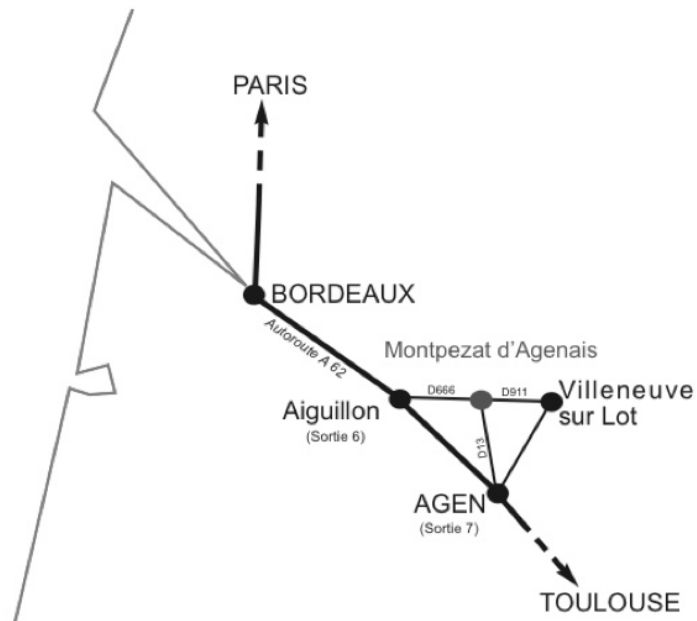

# Plan d'accès

---

Latitude: 44° 19' 23,5" N (44.323193)  
Longitude: 0° 31' 12,0" E (0.519994)

---

Elisabeth, Pierre et Julien CHAMBON  
Domaine de Pagnagues  
47360 Montpezat d'Agenais  
contact@pagnagues.com  
0553680757  
0644176720