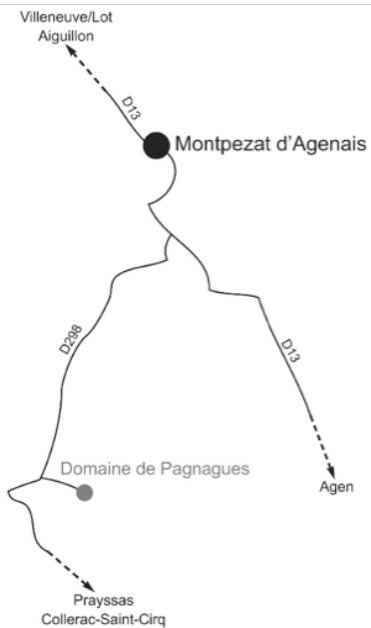

# Plan d'accès

---

Latitude: 44° 19' 23,5" N (44.323193)  
Longitude: 0° 31' 12,0" E (0.519994)

---

Elisabeth, Pierre et Julien CHAMBON  
Domaine de Pagnagues  
47360 Montpezat d'Agenais  
contact@pagnagues.com  
0553680757  
0644176720